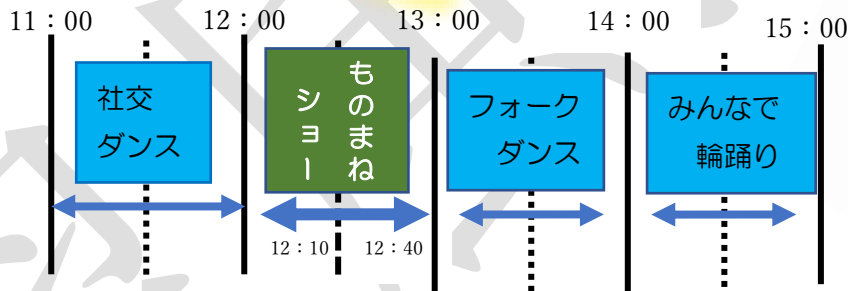

翠のつどい

9時～15時

12月3日(土)

作品即売会
鎌倉彫・デコパージュ・陶芸

まりもちゃん

老人福祉センター 横浜市翠風荘
横浜市栄区野七里 2-21-1
☎ 891-4141 駐車場 栄プール隣り

どなたでも
お越しください